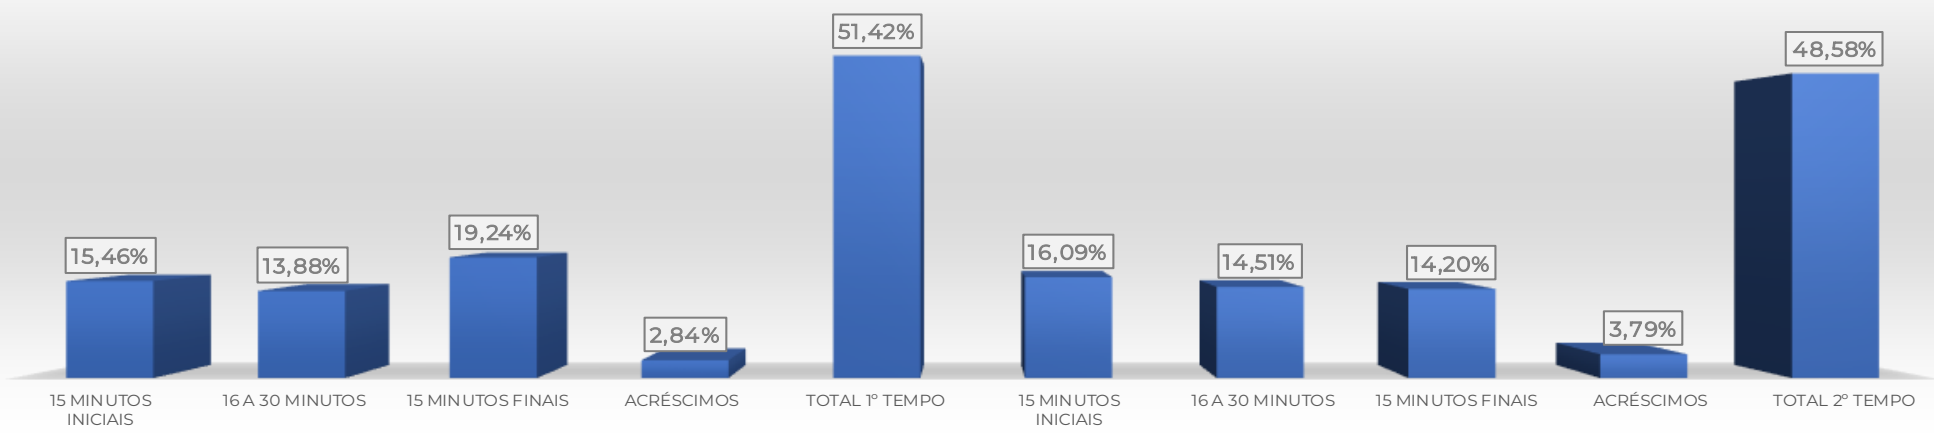

ESTATÍSTICA DE GOLS

Aqui, o futebol é para todos!

								317	100,00%

PRIMEIRO TEMPO			163	51,42%

SEGUNDO TEMPO			154	48,58%

15 MINUTOS INICIAIS	49	15,46%	00 A 05	16	5,05%
			06 A 10	14	4,42%
			11 A 15	19	5,99%
16 A 30 MINUTOS	44	13,88%	16 A 20	17	5,36%
			21 A 25	14	4,42%
			26 A 30	13	4,10%
15 MINUTOS FINAIS	61	19,24%	31 A 35	21	6,62%
			36 A 40	19	5,99%
			41 A 45	21	6,62%
ACRÉSCIMOS	09	2,84%	45+	09	2,84%

15 MINUTOS INICIAIS	51	16,09%	00 A 05	20	6,31%
			06 A 10	14	4,42%
			11 A 15	17	5,36%
16 A 30 MINUTOS	46	14,51%	16 A 20	23	7,26%
			21 A 25	12	3,79%
			26 A 30	11	3,47%
15 MINUTOS FINAIS	45	14,20%	31 A 35	11	3,47%
			36 A 40	16	5,05%
			41 A 45	18	5,68%
ACRÉSCIMOS	12	3,79%	45+	12	3,79%

% DE GOLS POR INTERVALO DE TEMPO

ATUALIZADO EM 13/04/2026

CAMPEONATO BAIANO SUB-20 2026